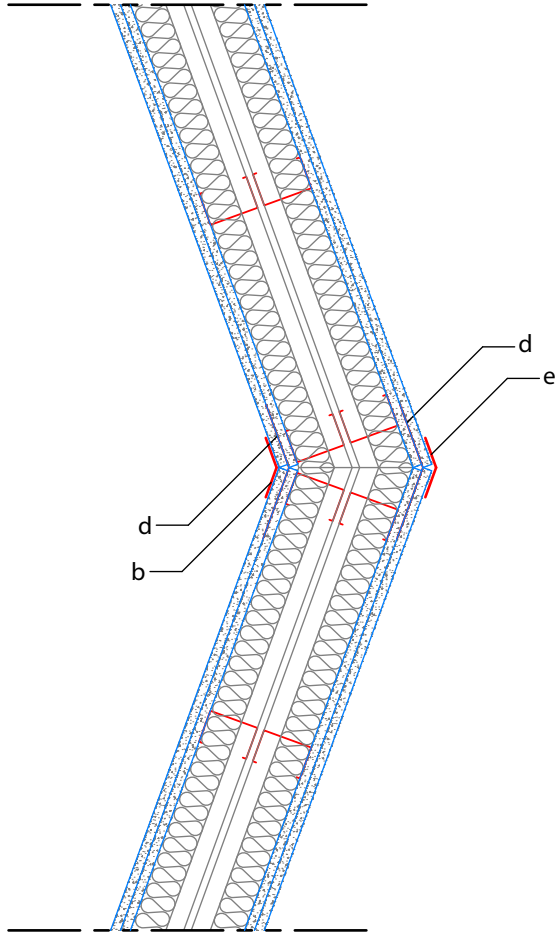

## 8.2 Hjørne > 90° grader

VD-vægge beklædt på 2 sider  
Brandklasse EI60 A2-s1,d0  
Lydklasse Rw 60 dB

- b: Sparteltape  
d: Variabelt hjørneprofil HP 50/50  
e: Multiflextape

Projekt:  
Emne: Detaljer

**KNAUF**

Tegn.: **8.2**

Sag nr.:

Sign.: JAN

Godk.:

Fil:

Dato: 22/07.10

Rev.:

Mål: 1:10