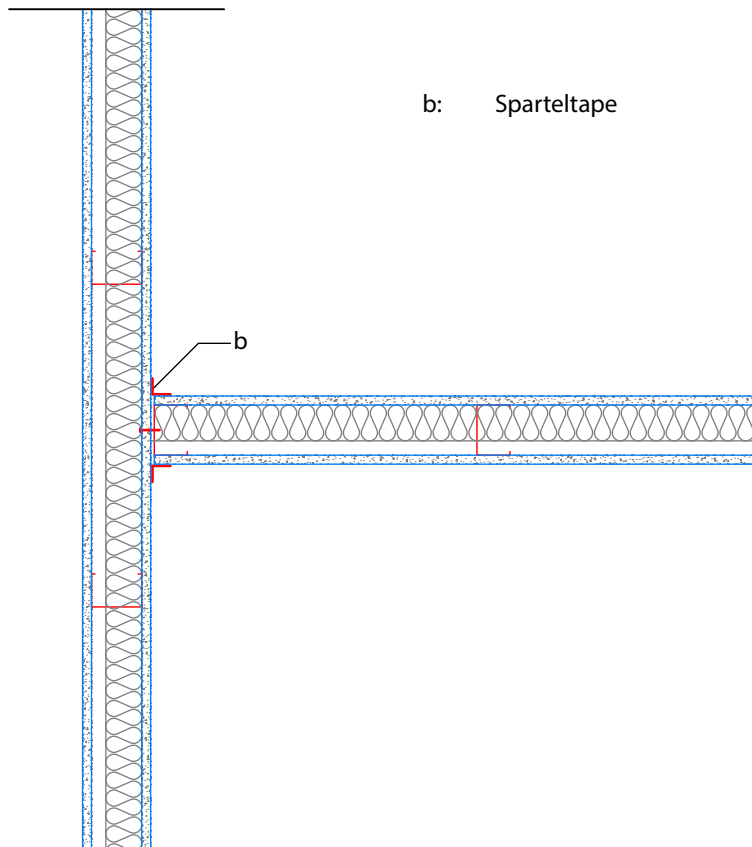

3.4 Tilslutning til væg

E-vægge beklædt på 2 sider
Brandklasse EI30 A2-s1,d0
Lydklasse Rw 36 dB

b: Sparteltape

Projekt:

Emne: Detaljer

KNAUF

Knauf A/S

Kløvermarksvej 6 - DK-9500 Hobro
Tel: (+45) 9657 3000 - Fax: (+45) 9657 3001 -
www.knauf.dk