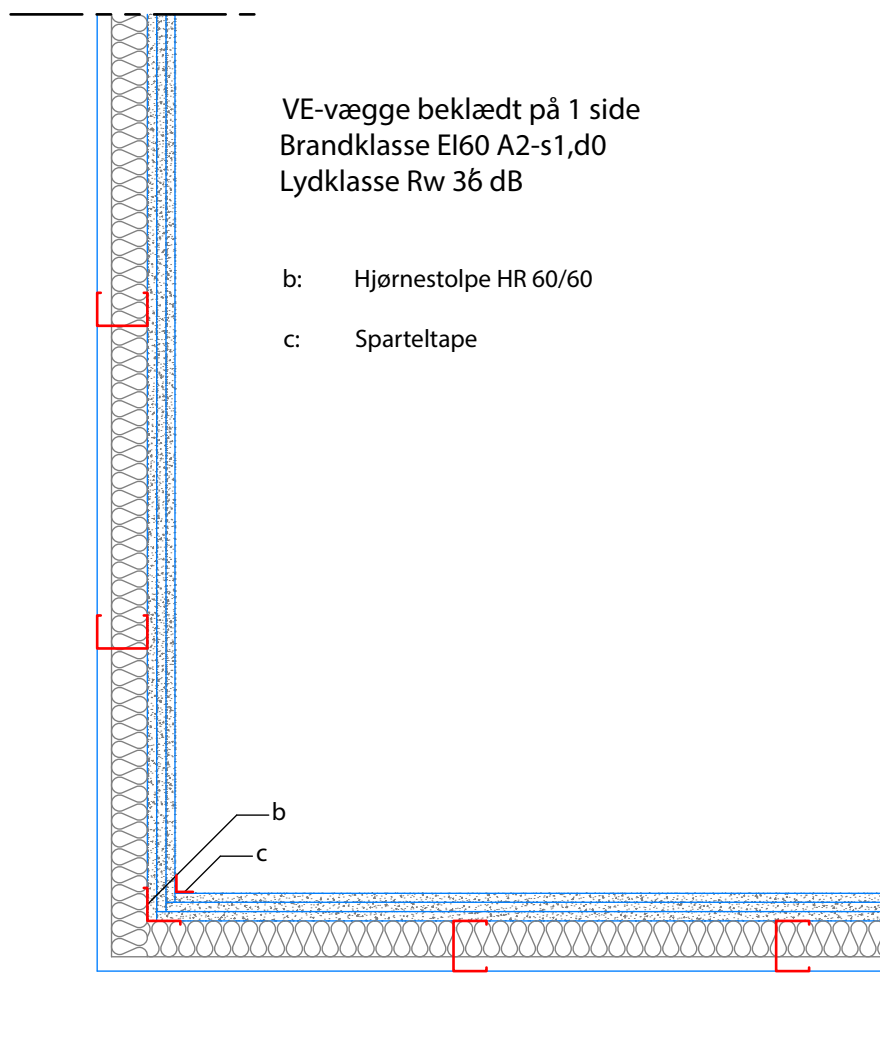

## 2.2 Indadgående hjørne

Projekt:

Emne: Detaljer

**KNAUF**

**Knauf A/S**

Kløvermarksvej 6 - DK-9500 Hobro  
Tel: (+45) 9657 3000 - Fax: (+45) 9657 3001 -  
[www.knauf.dk](http://www.knauf.dk)

**Knauf A/S**

Dato: 22/07-2010

Rev.:

Mål: 1:10