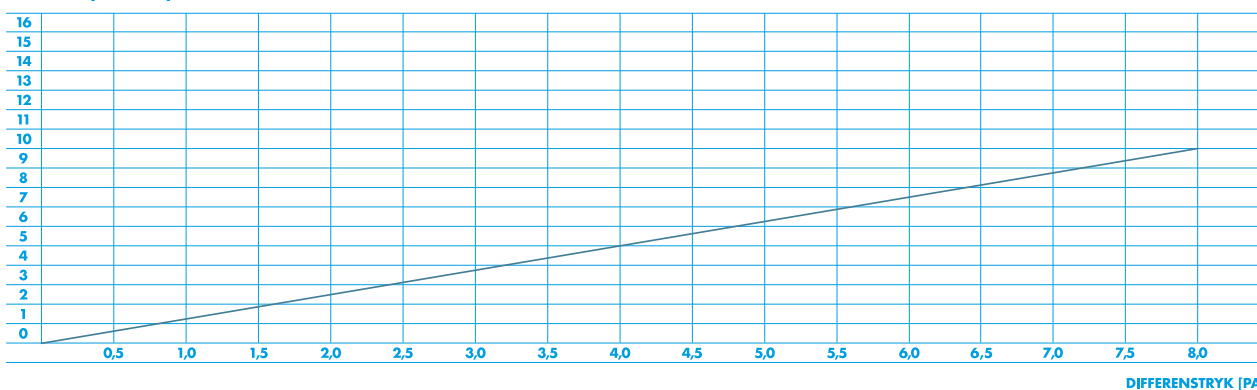

Ventilationsdata Belgravia Unity 3

Side: 1/1

02/2019

Bedre indeklima med Belgravia lofter

Belgravia Unity 3 med kant E+ er velegnet som ventilationsloft med skjult indblæsning. Se her volumestrukskurve ved Belgravia Unity 3.

LUFTSKIFTE [L/M²/SEK.]

UNITY 3

3,5 mm × 3,5 mm

Perforering: 17,2 %

Lydabsorption: 200 mm nedhængning,
ingen mineraluld, α_w 0.80

BELGRAVIA E+

Diskret skygge.

Forsænket T-skinne.

Modulstørrelse: 600x600 mm

Skinnesystem: S15 & S24 skinnesystem.